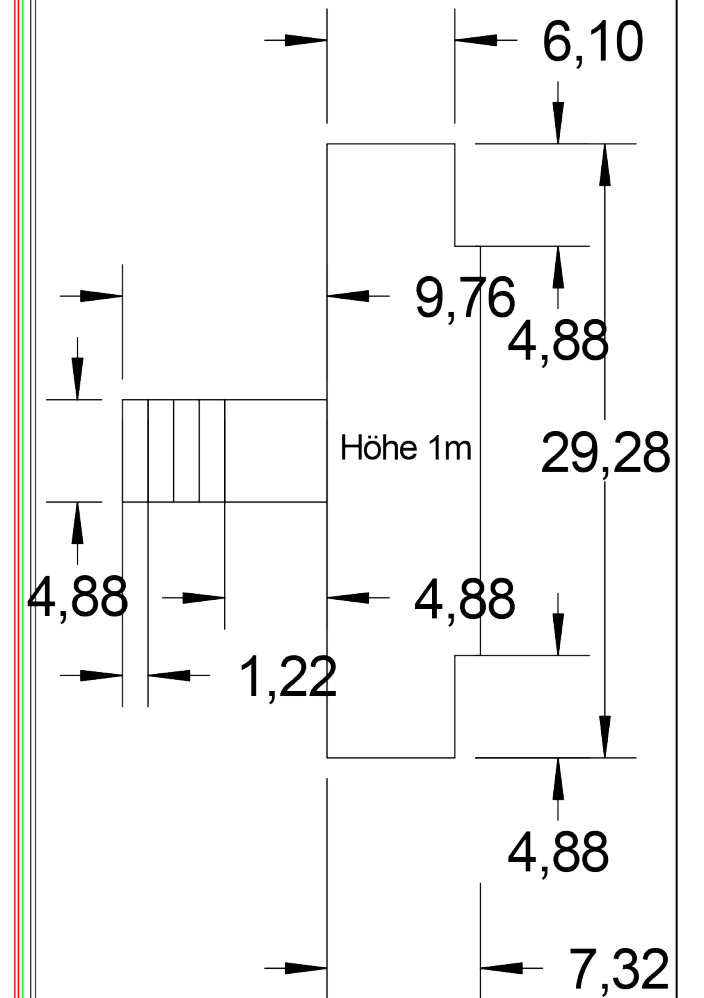

Belastbarkeit Hängepunkte:

2t je Punkt

Große EWE ARENA

Meisterfeier HWK 13.04.2024

Kapazität:

570 Plätze an Tischen
20 Plätze in Reihe
1121 Plätze Block 10 - 14

erstellt von:

De