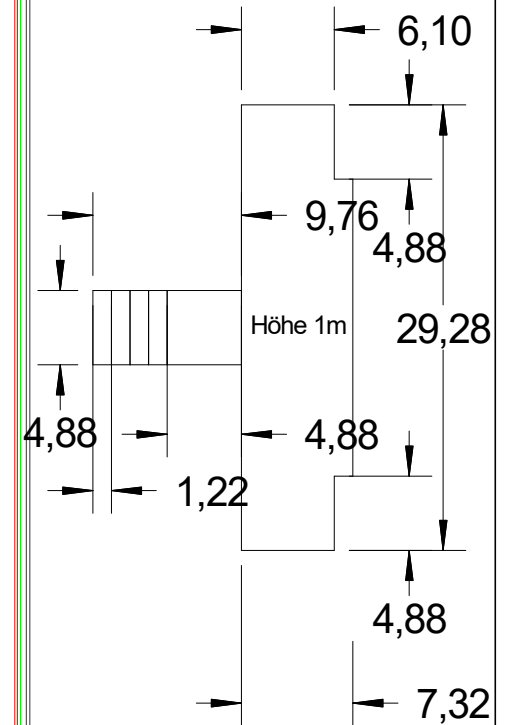

Belastbarkeit Hängepunkte:

2t je Punkt

# Große EWE ARENA

Kapazität:

560 Plätze an Tischen  
20 Plätze in Reihe  
1121 Plätze Block 10 - 14

erstellt von:

De

Technik WEH:

R. Deckers

Datum: